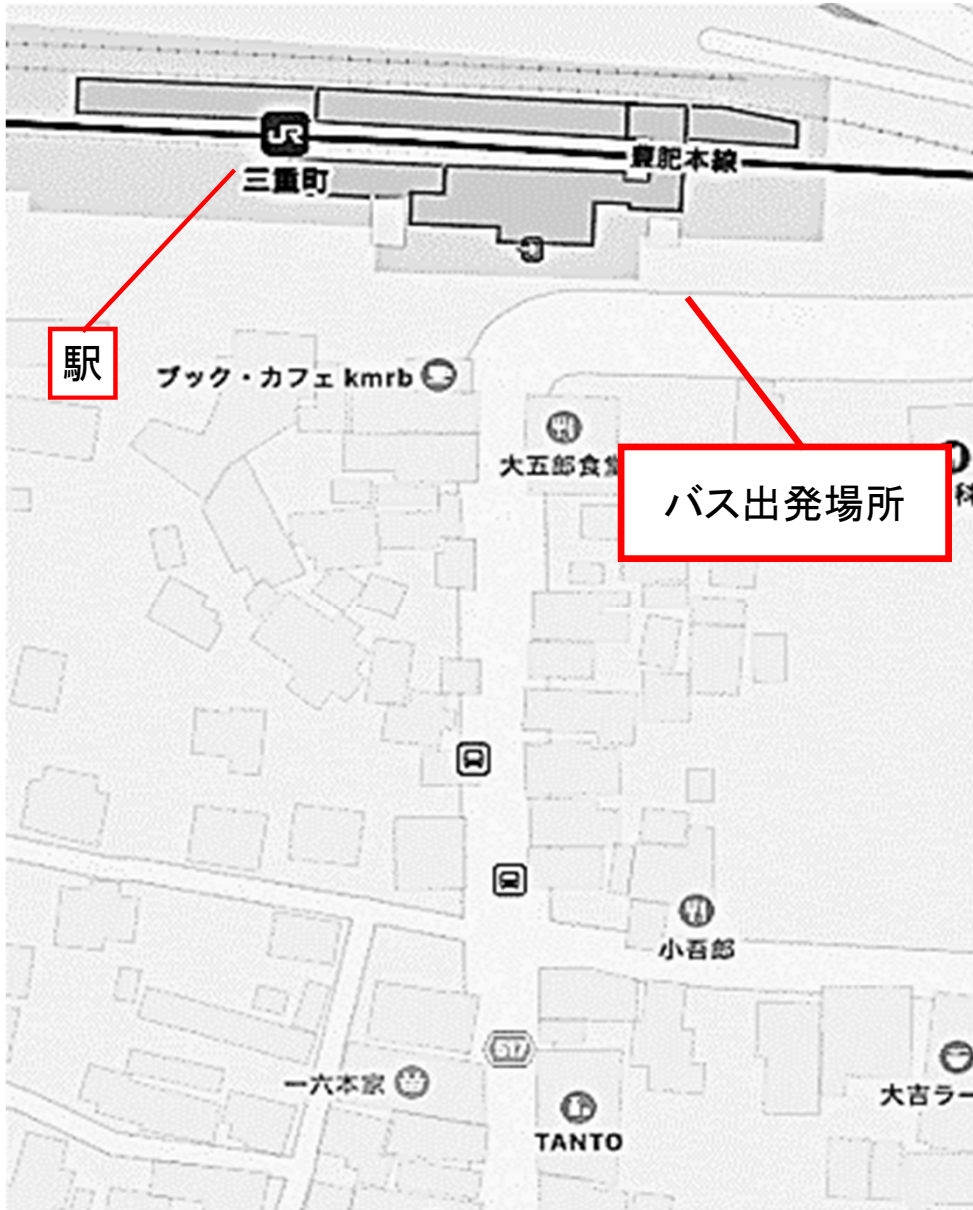

【うきは駅】

バス出発場

【三重駅】