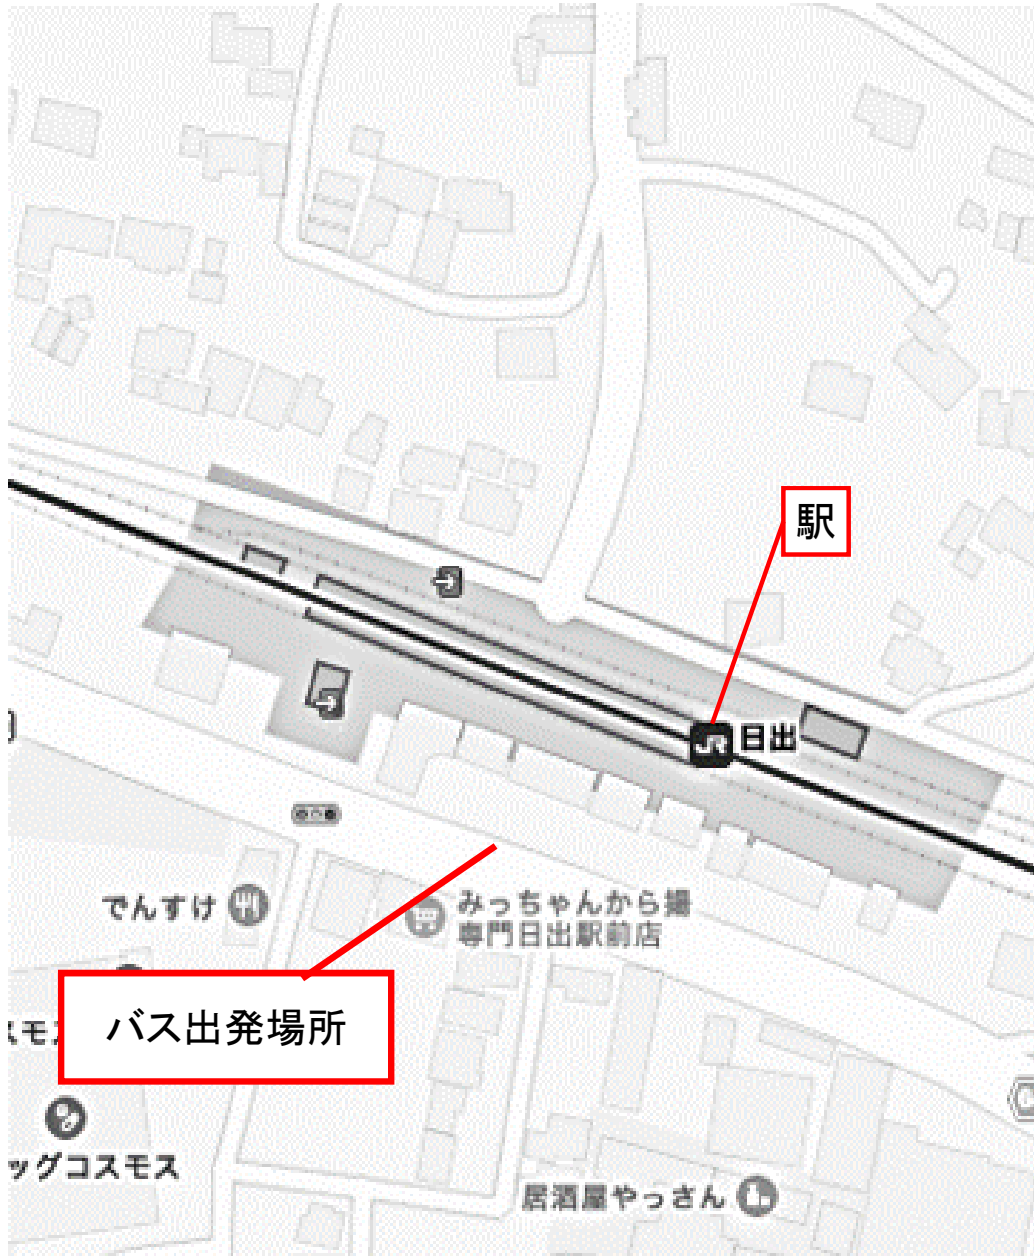

バス出発場

【坂ノ市駅】

【大在駅】

バス出発場

【鶴崎駅】

【高城駅】

バス出発場

【日出駅】

【暘谷駅】

バス出発場

【別府駅】

【上臼杵駅】

バス出発場

【臼杵駅】

【中判田駅(とも寿司駐車場)】

バス出発場

【三重駅】

【向之原駅】

バス出発場

【うきは駅】

【豊後森駅】