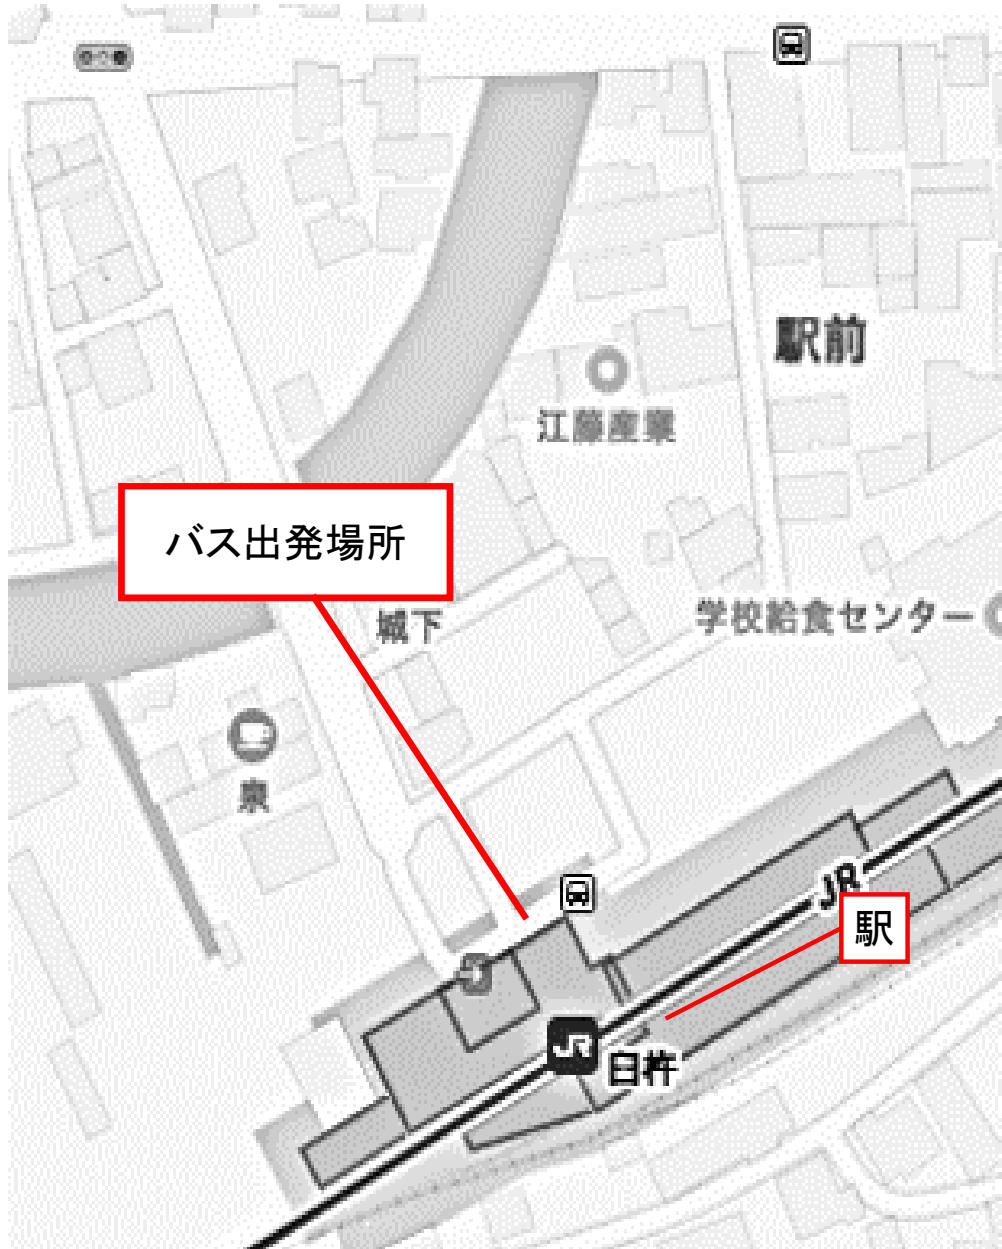

バス出発場

【坂ノ市駅】

【大在駅】

バス出発場

【鶴崎駅】

【高城駅】

バス出発場

【日出駅】

【暘谷駅】

バス出発場

【別府駅】

【上臼杵駅】

バス出発場

【臼杵駅】

【中判田駅(とも寿司駐車場)】

バス出発場